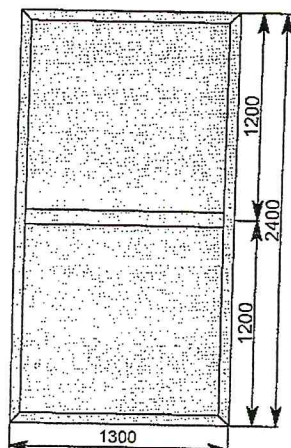

Заказчик: *ОАО "Металлрес"*

Контактный телефон:

Объект: КОРОЛЕВ, КОСМОНАВТОВ 1

Исполнитель:

Контактный телефон:

Примечание к заказу:

Кол-во изделий:	26 шт.
Общая площадь изделий:	81,12 кв.м.
Общий вес изделий:	2057,22 кг.

Вид изделия: изнутри

Система:	Окна/откр. внутрь
Фурнитура:	
Заполнение:	СПО24мм, 4 x 16 x 4
Цвет изделия:	белый
Размеры (Ш x В):	1300 x 2400 мм
Количество:	19 шт.
Площадь изделия:	3,12 кв.м.
Вес изделия:	78 кг.

Доп. информация:

Примечание:

№ 2 "NOVOTEX Light 58мм / Окна/откр. внутрь"		Система:	Окна/откр. внутрь
 <p>Вид изделия: изнутри</p>		Фурнитура:	Roto NT/Фрамуга/ручка сверху,
		Заполнение:	СПО24мм, 4 x 16 x 4
		Цвет изделия:	белый
		Размеры (Ш x В):	1300 x 2400 мм
		Количество:	7 шт.
		Площадь изделия:	3,12 кв.м.
		Вес изделия:	83 кг.
Доп. информация: Цвет ручки: белый, Цвет накладок: белый, С1 Открывание: фрамуга вправо, ручка: Ручка оконная стандарт;			
Примечание:			

Дополнительная комплектация

Артикул	Название	Текстура	Размеры, мм	Кол-во
FL6475	Наличник ПВХ самокл. 50мм	белый	1250	2
FL6475	Наличник ПВХ самокл. 50мм	белый	1320	27
FL6475	Наличник ПВХ самокл. 50мм	белый	2450	52
RUS350	Подоконник ПВХ (Россия)350мм	белый	1500	26
ОПЭ080	Отлив п/эстер 80мм	белый	1370	26
ЗП/RUS/600	Заглушка под.(Россия), 600 мм	белый		26