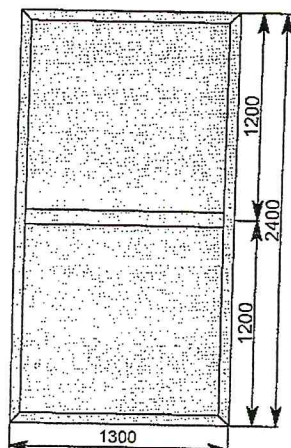

Заказчик: *ОАО "Металлрес"*

Контактный телефон:

Объект: КОРОЛЕВ, КОСМОНАВТОВ 1

Исполнитель:

Контактный телефон:

Примечание к заказу:

Кол-во изделий:	26 шт.
Общая площадь изделий:	81,12 кв.м.
Общий вес изделий:	2057,22 кг.

Вид изделия: изнутри

Система:	Окна/откр. внутрь
Фурнитура:	
Заполнение:	СПО24мм, 4 x 16 x 4
Цвет изделия:	белый
Размеры (Ш x В):	1300 x 2400 мм
Количество:	19 шт.
Площадь изделия:	3,12 кв.м.
Вес изделия:	78 кг.

Доп. информация:

Примечание:

№ 2 "NOVOTEX Light 58мм / Окна/откр. внутрь"		Система:	Окна/откр. внутрь
 <p>Вид изделия: изнутри</p>	Фурнитура:	Roto NT/Фрамуга/ручка сверху,	
	Заполнение:	СПО24мм, 4 x 16 x 4	
	Цвет изделия:	белый	
	Размеры (Ш x В):	1300 x 2400 мм	
	Количество:	7 шт.	
	Площадь изделия:	3,12 кв.м.	
	Вес изделия:	83 кг.	
<p>Доп. информация: Цвет ручки: белый, Цвет накладок: белый, С1 Открывание: фрамуга вправо, ручка: Ручка оконная стандарт;</p> <p>Примечание:</p>			

Дополнительная комплектация

Артикул	Название	Текстура	Размеры, мм	Кол-во
FL6475	Наличник ПВХ самокл. 50мм	белый	1250	2
FL6475	Наличник ПВХ самокл. 50мм	белый	1320	27
FL6475	Наличник ПВХ самокл. 50мм	белый	2450	52
RUS350	Подоконник ПВХ (Россия)350мм	белый	1500	26
ОПЭ080	Отлив п/эстер 80мм	белый	1370	26
ЗП/RUS/600	Заглушка под.(Россия), 600 мм	белый		26